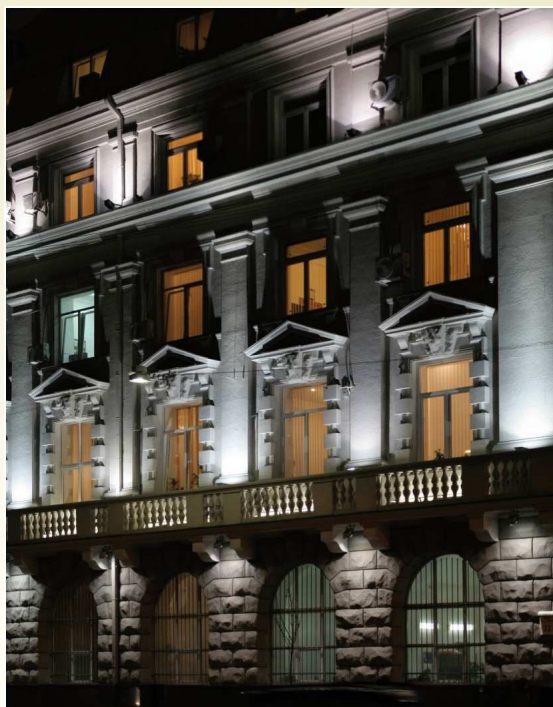

ILUMINACIÓN

Iluminación monumental Interior y exterior con tecnología led de bajo consumo para realzar sus instalaciones.
 Focos exterior RGB para la iluminación de edificios
 Led neon tubos de iluminación IP 67 para decoración y señalización.
 Soluciones adaptadas a cada caso.