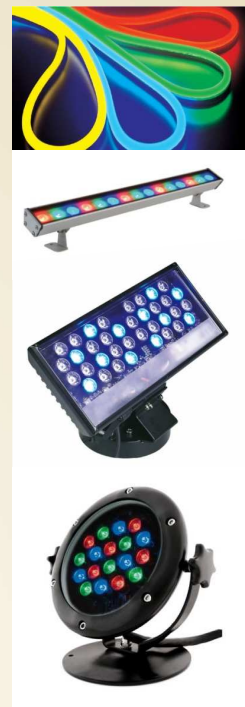

ILUMINACIÓN

Iluminación monumental Interior y exterior con tecnología led de bajo consumo para realzar sus instalaciones.
 Focos exterior RGB para la iluminación de edificios
 Led neon tubos de iluminación IP 67 para decoración y señalización.
 Soluciones adaptadas a cada caso.

PANELES INFORMATIVOS

- *Indicadores de la temperatura del agua de la piscina y ambiental.*
- *Paneles verticales de información de sus eventos: Programables mediante PC o teclado autónomo, transmisión de datos por infrarrojos. Memoria de hasta 45.000 caracteres 900 programas diferentes, indicación de hora y fecha.*
- *Información de hora, temperatura exterior: Reloj de dígitos led de distintos tamaños y colores para exterior. Simple o doble cara, cambio automático de horario verano/invierno. Regulación automática de la luminosidad en función de la luz ambiente.*

RELOJERIA

Distinción para sus puntos de información. Relojes de cristal líquido para interior. Relojes retro-iluminados. Indicación hora, minuto, segundo, fecha, temperatura y opcional la programación de eventos. Relojería analógica de diseño personalizado según indicaciones del cliente, posibilidad de publicidad en el propio reloj.