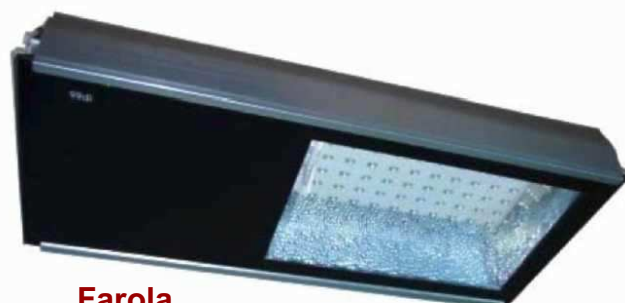

CARACTERISTICAS LED:

- Alta eficiencia luminosa.
- Luz fría. Esto supone un ahorro en costes de aire acondicionado.
- El encendido y apagado es inmediato sin destellos ni parpadeos.
- Las pequeñas dimensiones del LED permiten un diseño delicado y moderno.
- Dimerizable.

BENEFICIOS:

- Bajo consumo, ahorro energético.
- Alta luminosidad.
- Larga vida, más de 50.000 horas.
- Diseño robusto de aluminio y acrílico.
- Fácil instalación como sustituto de bombillas convencionales.
- Homologaciones CE, RoHS, UL

Recuerde que además de ahorrar, contribuye a un consumo energético más responsable con el medio ambiente.

Farola