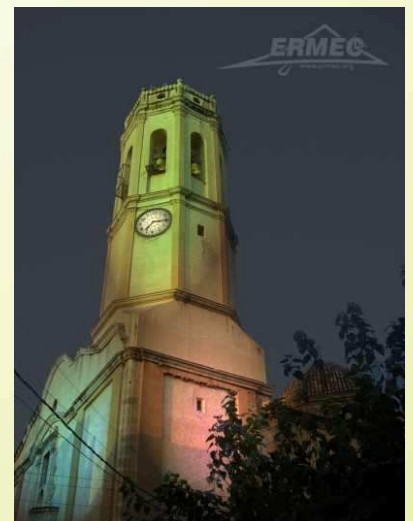

De uso recomendado en alumbrado público, iluminación arquitectónica, vial y monumental, exposiciones, montajes artísticos, decoración y en general aplicaciones que requieran una gran intensidad luminosa con un consumo sostenible y larga duración.